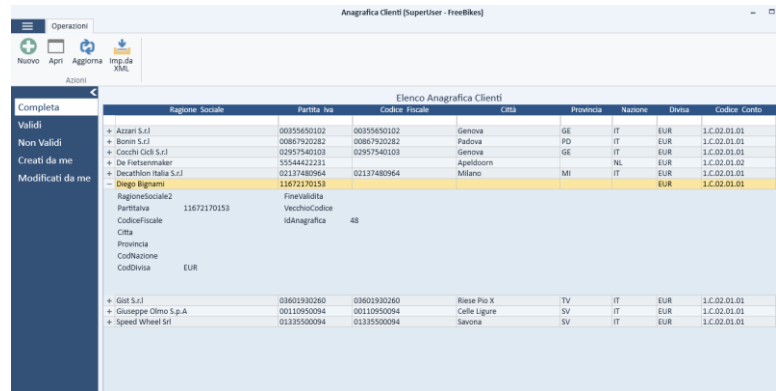

Contabilità e Amministrazione, Vendite e Acquisti, Magazzino e Logistica: Onda iQ Vision può aiutarti a gestire le funzioni vitali della tua azienda in modo efficiente e preciso, mettendo a disposizione tutte le informazioni che ti servono, quando ti servono, ovunque tu sia.

Interfaccia innovativa: l'interfaccia è stata studiata e progettata per essere la più semplice possibile con particolare attenzione ai criteri di usabilità e di standardizzazione. Innovazione per rendere il prodotto tecnologico, graficamente all'avanguardia e ricercando le migliori soluzioni per l'operatività.