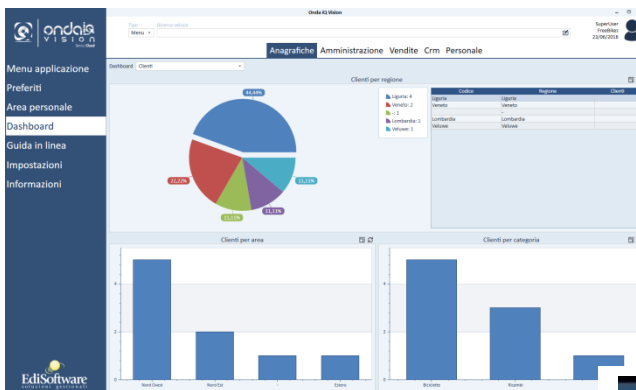

Esedra oggi: i nostri  anni

Esedra S.r.l. Software Partner  EdiSoftware soluzioni gestionali

Software Gestionale per Aziende di Commercio, Servizi, Produzione.

www.esedra.it Sedi : Buccinasco (Mi) – Bergamo – Genova . Tel.02.40.70.63.46

Esedra Propone Onda iQ Vision per le PMI

Il Gestionale Intelligente di nuova generazione, studiato appositamente per le esigenze delle Piccole e Medie Imprese.

Contabilità e Amministrazione, Vendite e Acquisti, Magazzino e Logistica: Onda iQ Vision può aiutarti a gestire le funzioni vitali della tua azienda in modo efficiente e preciso, mettendo a disposizione tutte le informazioni che ti servono, quando ti servono, ovunque tu sia.

Interfaccia innovativa: l'interfaccia è stata studiata e progettata per essere la più semplice possibile con particolare attenzione ai criteri di usabilità e di standardizzazione. Innovazione per rendere il prodotto tecnologico, graficamente all'avanguardia e ricercando le migliori soluzioni per l'operatività.

Guida il tuo business: l'idea di base è quella di un prodotto intelligente che aiuta e guida il business fornendo informazioni utili nei modi e nei tempi giusti. Aiutare il business significa avere strumenti di controllo efficaci e strumenti di analisi dei dati che permettono di prendere le migliori decisioni in ogni momento. altri applicativi e gettando le basi per la crescita della tua azienda.